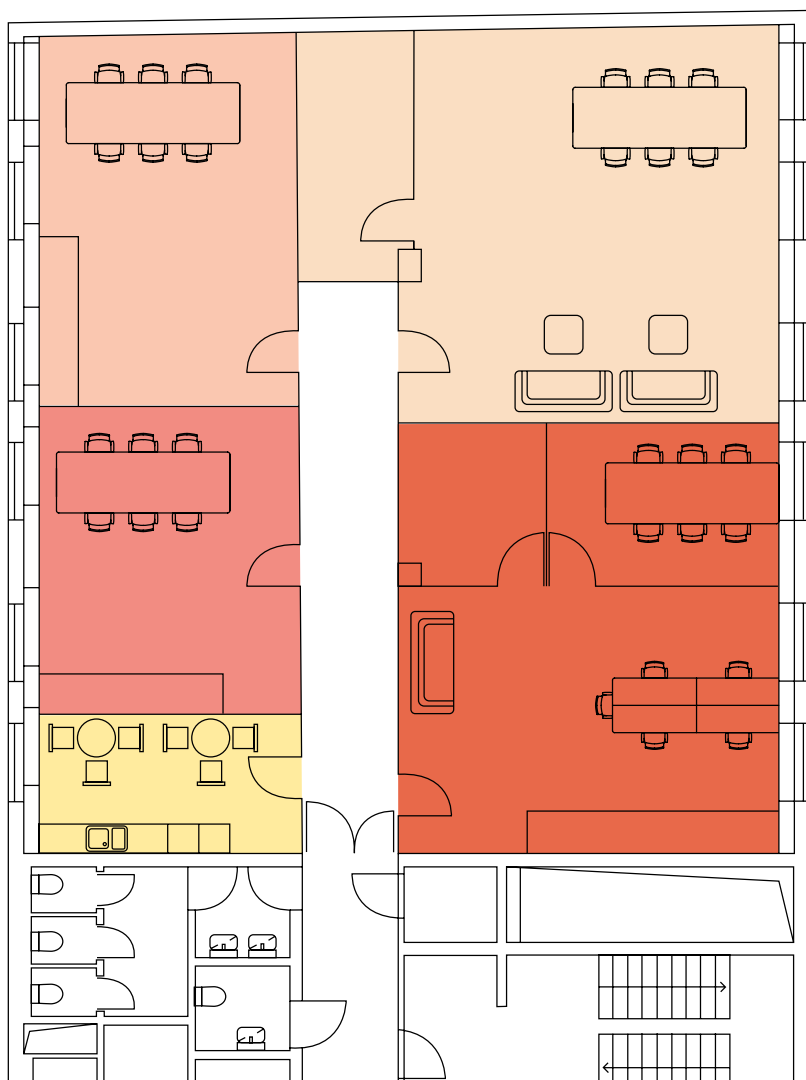

PŮDORYS

- soukromá kancelář 1
- soukromá kancelář 2
- soukromá kancelář 3
- studio
- kuchyňka