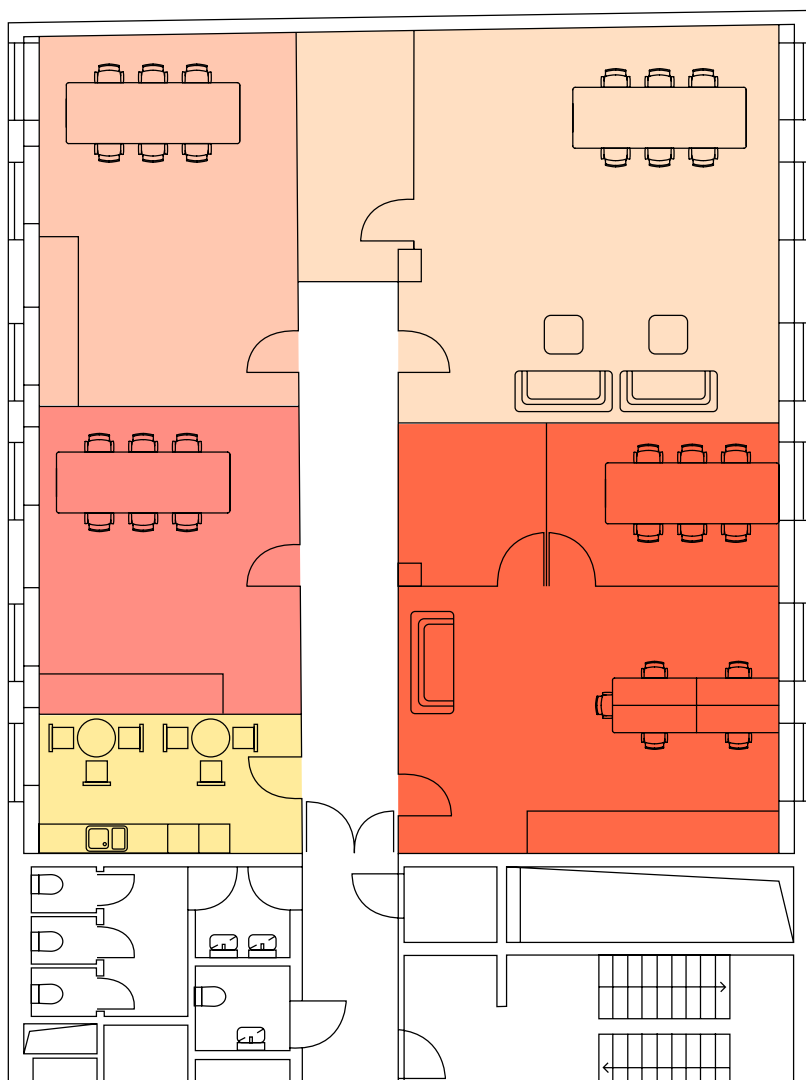

PŮDORYS

- soukromá kancelář 1
- soukromá kancelář 2
- soukromá kancelář 3
- studio
- kuchyňka