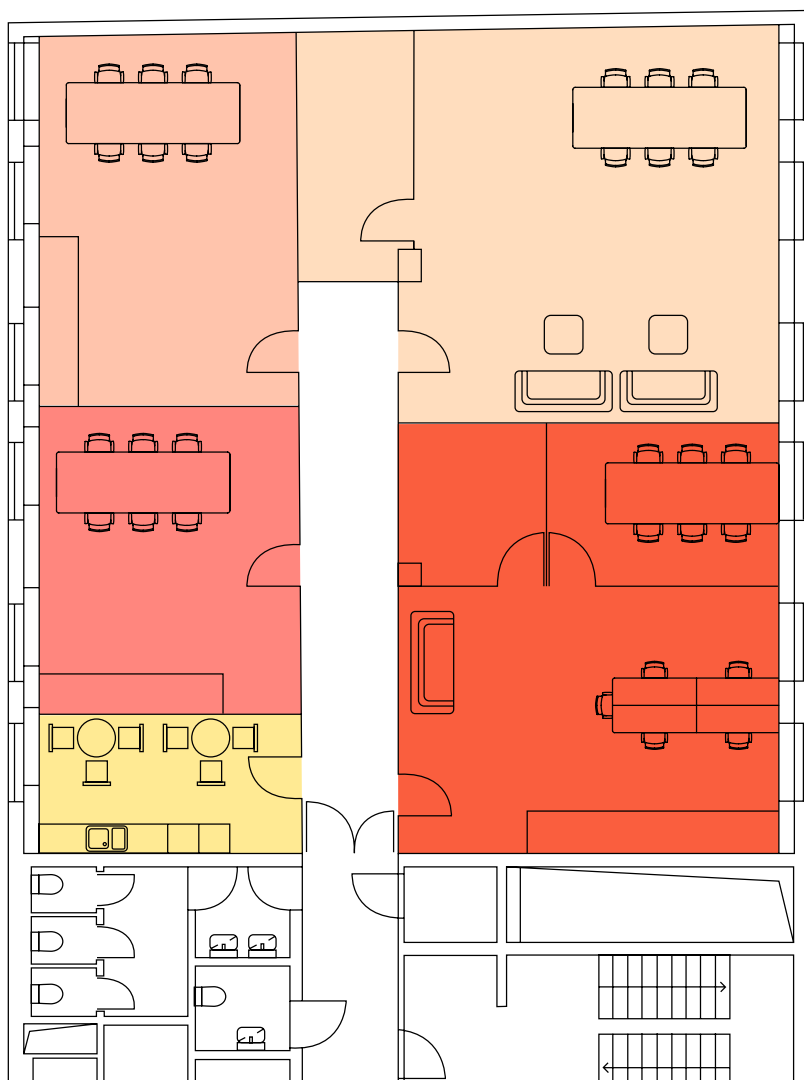

PŮDORYS

- soukromá kancelář 1
- soukromá kancelář 2
- soukromá kancelář 3
- studio
- kuchyňka